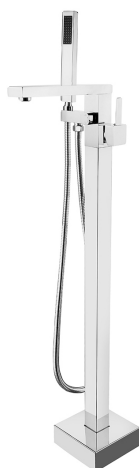

Miscelatore monocomando a pavimento per vasche freestanding. Dimensioni 160 x 1150 mm. Completo di flessibili di alimentazione D. 1/2"

 101-R100-CR	 <i>cm 16x115 - Cromo</i>	 1
101-R100-NE	<i>cm 16x115 - Nero</i>	1

101-R101

**MISCELATORE MONOCOMANDO PER VASCA
MODELLO PETRARCA**

Miscelatore monocomando a pavimento per vasche freestanding. Completo di doccetta in ottone e flessibile 1,5 mt.

 101-R101-CR	 <i>Cromo</i>	 1
---	--	---

101-R102

**MISCELATORE MONOCOMANDO PER VASCA
MODELLO BOCCACCIO**

Miscelatore monocomando a pavimento per vasche freestanding. Completo di doccetta in ottone e flessibile 1,5 mt.

 101-R102-CR	 <i>Cromo</i>	 1
---	--	---