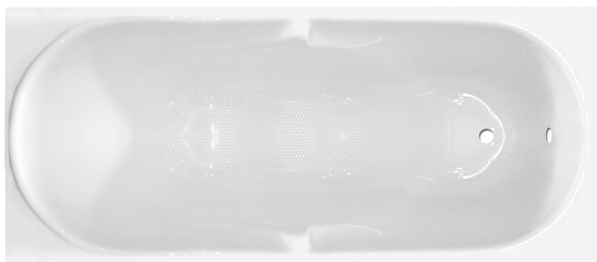

 101-6010	 cm. 105 x 70 s/Pannello	 1
--	--	---

DIANHYDRO® by glass[®]

101-6012**GUSCIO VASCA RETTANGOLARE MOD. RUBINO
CON SEDUTA**

Guscio vasca rettangolare in acrilico/abs con rinforzo di vetroresina. La vasca viene fornita nuda, senza piedini e pannello. Fornita senza predisposizione fori per la rubinetteria. Altezza cm. 40. Colore Bianco. Vasca a marchio Dianhydro - Produzione GLASS 1989.

 101-6015	 cm. 150 x 70 s/Pannello	 1
--	---	---

101-6016

GUSCIO VASCA RETTANGOLARE MOD. MILO

Guscio vasca rettangolare in acrilico/abs con rinforzo di vetroresina. Vasca fornita nuda senza piedini, pannello e predisposizione fori per la rubinetteria. Peso solo vasca 16 Kg. Acqua al troppo pieno: 110lt. Carico max a pavimento 158Kg/mq. Colore bianco. Vasca a marchio Dianhydro - Produzione GLASS 1989.

 101-6016	 cm. 160 x 70 s/Pannello	 1
--	---	---

vasche da bagno, vasche idromassaggio

101-6017**GUSCIO VASCA RETTANGOLARE MOD. ITACA**

Guscio vasca rettangolare in acrilico/abs con rinforzo di vetroresina. Vasca fornita nuda, senza piedini, pannello e predisposizione fori per la rubinetteria. Peso solo vasca:16,7Kg. Acqua al troppo pieno: 140lt. Carico max a pavimento 160 Kg/mq. Colore bianco. Vasca a marchio Dianhydro - Produzione GLASS 1989.

 101-6017	 <i>cm. 170 x 70 s/Pannello</i>	 1
--	---	---

Dianhydro® by glass

101-6018**GUSCIO VASCA RETTANGOLARE MOD. SHIRO
SENZA PANNELLI**

Guscio vasca rettangolare in acrilico/abs con rinforzo di vetroresina. Vasca fornita nuda, senza piedini, pannello e predisposizione fori per la rubinetteria. Colore bianco. Vasca a marchio Dianhydro - Produzione GLASS 1989.