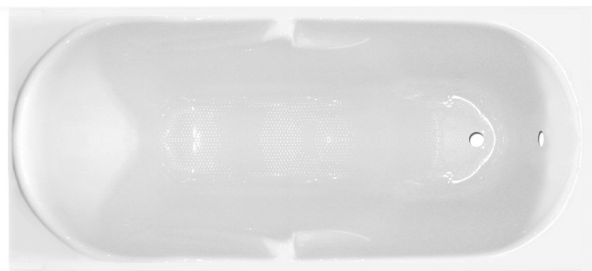

 101-6010	 cm. 105 x 70 s/Pannello	 1
--	--	---

DIANHYDRO® by glass[®]

101-6012**GUSCIO VASCA RETTANGOLARE MOD. RUBINO
CON SEDUTA**

Guscio vasca rettangolare in acrilico/abs con rinforzo di vetroresina. La vasca viene fornita nuda, senza piedini e pannello. Fornita senza predisposizione fori per la rubinetteria. Altezza cm. 40. Colore Bianco. Vasca a marchio Dianhydro - Produzione GLASS 1989.

 101-6013	 cm. 105 x 70 s/Pannello	 1
--	--	---

DIANHYDRO® by glass[®]

101-6014

GUSCIO VASCA RETTANGOLARE MOD. ZAFFIRO

Guscio vasca rettangolare in acrilico/abs con rinforzo di vetroresina. La vasca viene fornita nuda, senza piedini e pannello. Fornita senza predisposizione fori per la rubinetteria. Altezza cm. 37. Colore bianco. Vasca a marchio Dianhydro - Produzione GLASS 1989.

 101-6015	 cm. 150 x 70 s/Pannello	 1
--	---	---

101-6016

GUSCIO VASCA RETTANGOLARE MOD. MILO

Guscio vasca rettangolare in acrilico/abs con rinforzo di vetroresina. Vasca fornita nuda senza piedini, pannello e predisposizione fori per la rubinetteria. Peso solo vasca 16 Kg. Acqua al troppo pieno: 110lt. Carico max a pavimento 158Kg/mq. Colore bianco. Vasca a marchio Dianhydro - Produzione GLASS 1989.

 101-6016	 cm. 160 x 70 s/Pannello	 1
--	---	---

vasche da bagno, vasche idromassaggio

101-6017**GUSCIO VASCA RETTANGOLARE MOD. ITACA**

Guscio vasca rettangolare in acrilico/abs con rinforzo di vetroresina. Vasca fornita nuda, senza piedini, pannello e predisposizione fori per la rubinetteria. Peso solo vasca:16,7Kg. Acqua al troppo pieno: 140lt. Carico max a pavimento 160 Kg/mq. Colore bianco. Vasca a marchio Dianhydro - Produzione GLASS 1989.