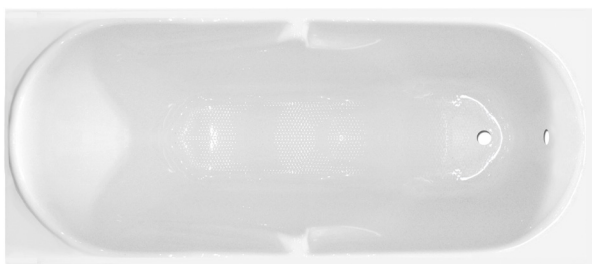

 101-6010	 cm. 105 x 70 s/Pannello	 1
--	--	---

DIANHYDRO® by glass[®]

101-6012**GUSCIO VASCA RETTANGOLARE MOD. RUBINO
CON SEDUTA**

Guscio vasca rettangolare in acrilico/abs con rinforzo di vetroresina. La vasca viene fornita nuda, senza piedini e pannello. Fornita senza predisposizione fori per la rubinetteria. Altezza cm. 40. Colore Bianco. Vasca a marchio Dianhydro - Produzione GLASS 1989.

 101-6012	 cm. 120 x 70 s/Pannello	 1
--	--	---

DIANHYDRO® by glass[®]

101-6013**GUSCIO VASCA RETTANGOLARE MOD.
SMERALDO**

Guscio vasca rettangolare in acrilico/abs con rinforzo di vetroresina. La vasca viene fornita nuda, senza piedini e pannello. Fornita senza predisposizione fori per la rubinetteria. Altezza cm. 37. Colore bianco. Vasca a marchio Dianhydro - Produzione GLASS 1989.

 101-6013	 cm. 105 x 70 s/Pannello	 1
--	--	---

DIANHYDRO® by glass[®]

101-6014

GUSCIO VASCA RETTANGOLARE MOD. ZAFFIRO

Guscio vasca rettangolare in acrilico/abs con rinforzo di vetroresina. La vasca viene fornita nuda, senza piedini e pannello. Fornita senza predisposizione fori per la rubinetteria. Altezza cm. 37. Colore bianco. Vasca a marchio Dianhydro - Produzione GLASS 1989.

 101-6014	 cm. 140 x 70 s/Pannello	 1
--	---	---

101-6015

GUSCIO VASCA RETTANGOLARE MOD. DIAMANTE

Guscio vasca rettangolare in acrilico/abs con rinforzo di vetroresina. La vasca viene fornita nuda, senza piedini e pannello. Fornita senza predisposizione fori per la rubinetteria. Colore bianco. Vasca a marchio Dianhydro - Produzione GLASS 1989.