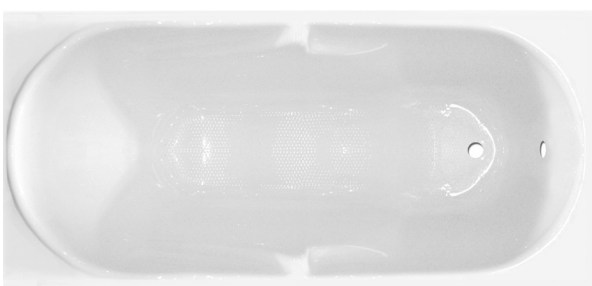

 101-6013	 cm. 105 x 70 s/Pannello	 1
--	--	---

DIANHYDRO® by glass[®]

101-6014

GUSCIO VASCA RETTANGOLARE MOD. ZAFFIRO

Guscio vasca rettangolare in acrilico/abs con rinforzo di vetroresina. La vasca viene fornita nuda, senza piedini e pannello. Fornita senza predisposizione fori per la rubinetteria. Altezza cm. 37. Colore bianco. Vasca a marchio Dianhydro - Produzione GLASS 1989.

 101-6014	 cm. 140 x 70 s/Pannello	 1
--	---	---

101-6015

GUSCIO VASCA RETTANGOLARE MOD. DIAMANTE

Guscio vasca rettangolare in acrilico/abs con rinforzo di vetroresina. La vasca viene fornita nuda, senza piedini e pannello. Fornita senza predisposizione fori per la rubinetteria. Colore bianco. Vasca a marchio Dianhydro - Produzione GLASS 1989.

 101-6015	 cm. 150 x 70 s/Pannello	 1
--	---	---

101-6016

GUSCIO VASCA RETTANGOLARE MOD. MILO

Guscio vasca rettangolare in acrilico/abs con rinforzo di vetroresina. Vasca fornita nuda senza piedini, pannello e predisposizione fori per la rubinetteria. Peso solo vasca 16 Kg. Acqua al troppo pieno: 110lt. Carico max a pavimento 158Kg/mq. Colore bianco. Vasca a marchio Dianhydro - Produzione GLASS 1989.

 101-6016	 cm. 160 x 70 s/Pannello	 1
--	---	---

vasche da bagno, vasche idromassaggio

101-6017**GUSCIO VASCA RETTANGOLARE MOD. ITACA**

Guscio vasca rettangolare in acrilico/abs con rinforzo di vetroresina. Vasca fornita nuda, senza piedini, pannello e predisposizione fori per la rubinetteria. Peso solo vasca:16,7Kg. Acqua al troppo pieno: 140lt. Carico max a pavimento 160 Kg/mq. Colore bianco. Vasca a marchio Dianhydro - Produzione GLASS 1989.